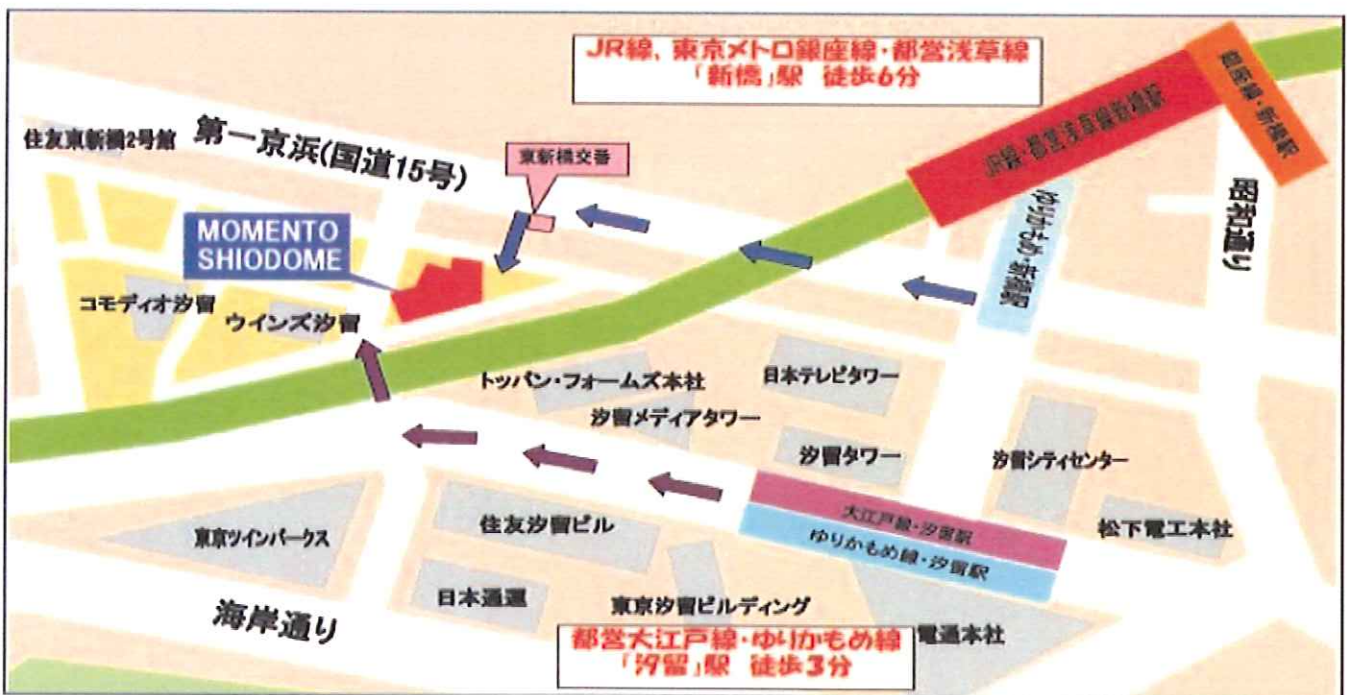

詳細はこちら

ピアノはSteinway&Sons D-271(スタンウェイ)です。
是非、その音色をお聴きください。
ゲスト・曲目などは変更になる場合がございます。
あらかじめご了承ください。

お問い合わせ サンブリッジグループ イベント担当

tel: 03-3434-5658

mail: momento@sunbridge.co.jp

東洋海工工業 SUNBRIDGE MOMENTO

会場までのアクセス

■ JR 新橋駅からのアクセス

汐留方面出口から第一京浜を浜松町方面に進み、東新橋交番を左折するとモメント汐留サブエントランスに到着します。

■ ゆりかもめ・都営大江戸線汐留駅からのアクセス

からのアクセス

ゆりかもめは出口より、大江戸線は地下通路8番出口を出て浜松町方面に進み、歩道橋のある交差点を右折。高架下のトンネルを抜けるとメインエントランスに到着します。

[メインエントランス]
階段を上がり、エントランスを
入るとガレリアです

公式ブログはこちら